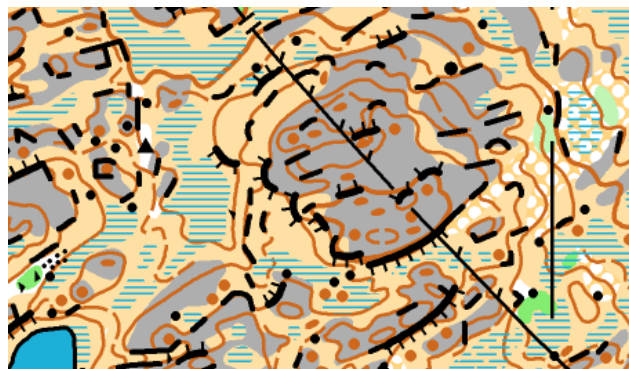

Ålgård Orientering innbyr til

Kretsløp i Mellomdistanse for Barn/Ungdom

Søndag 30.05.2021

Frammøte: Nordås, merket fra E39 ved Kyllingstad 8 km sør for Ålgård.

Samlingsplass: Markavei innenfor gårdene på Nordås. 0-300 m å gå fra parkering. **SVÆRT BEGRENSET PARKERING** (40-50 biler..). Grindene må lukkes pga ammekyr på beite!

Kart: Resafjellet revidert 2016. Målestokk 1:7500, ekv 5m.

Terreng: Åpent snauffjell, virvar av knatter, skrenter og myrer.

Start: Første ordinære start kl. 11.00
Start på samlingsplass for løype 8
400 m å gå for løype 1 - 7, opp på fjellet, ca 10min